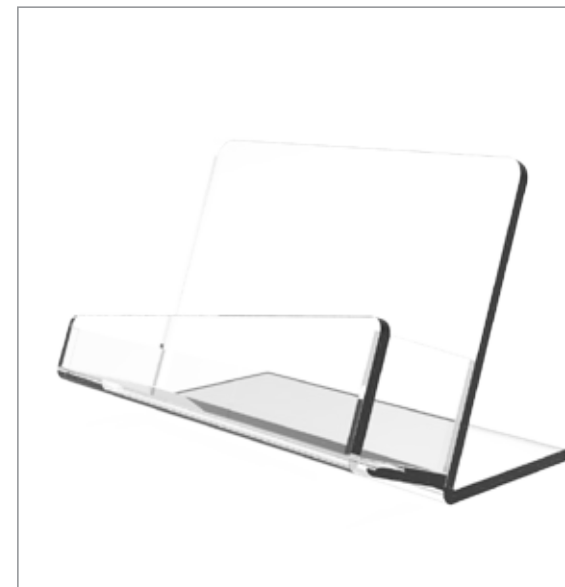

PEÇA PORTA CARTÃO DE VISITAS

CÓDIGO	ACRI4576
DIMENSÕES	106X33X66 mm ESP.: 2 mm
MATERIAL	Acrílico