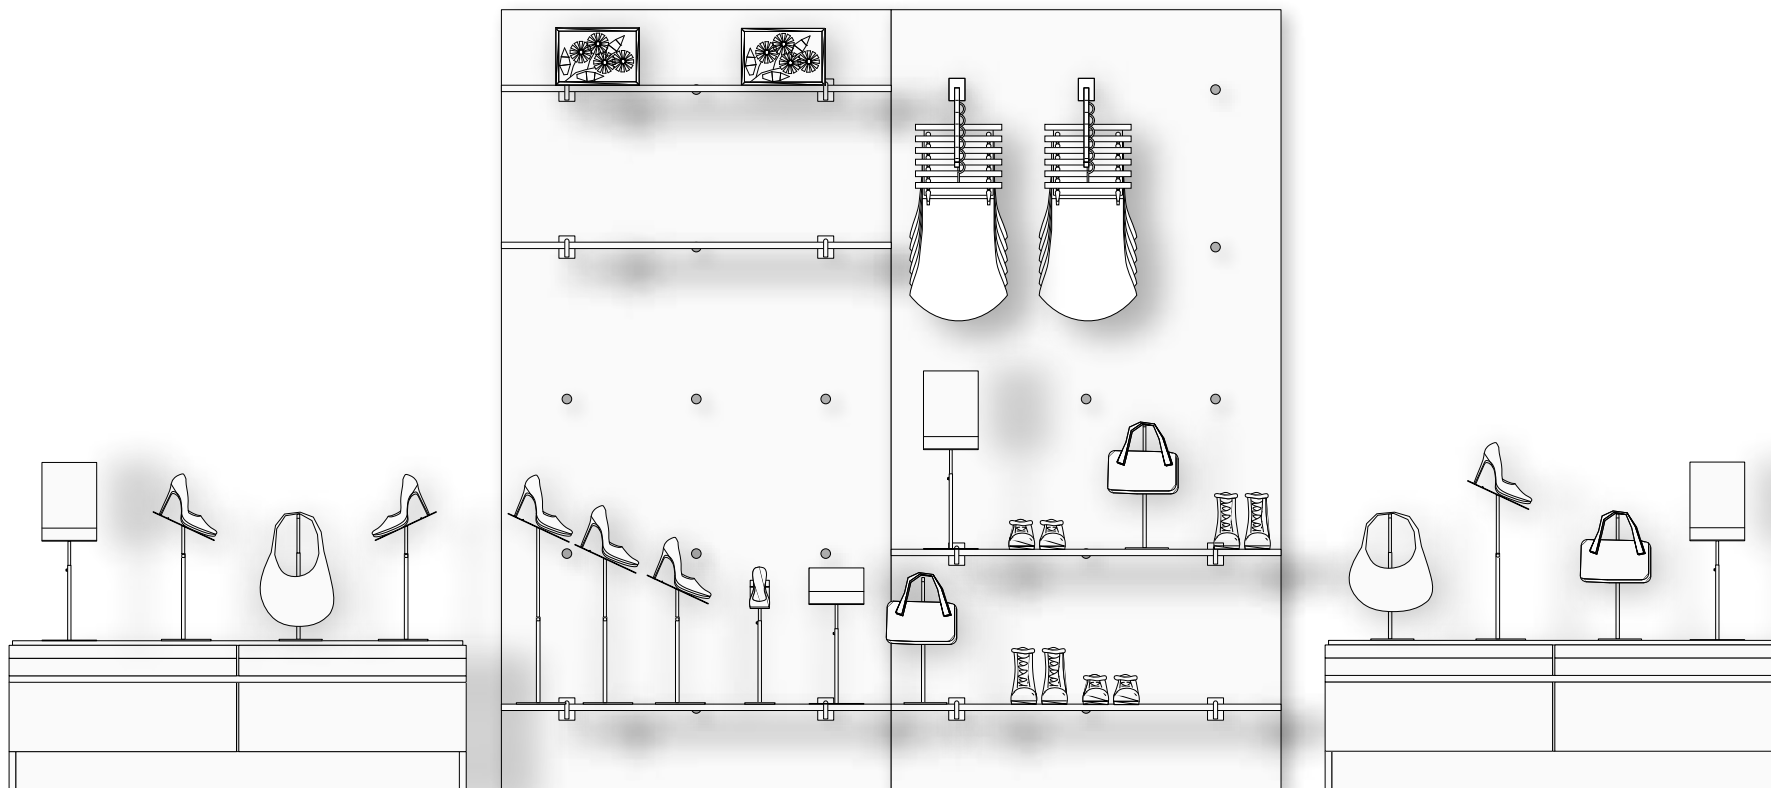

229_Ilustração Técnica

ILUSTRAÇÃO TÉCNICA
VISUAL MERCHANDISING

ACESSÓRIOS

PEÇA	EXPOSITOR DE CALÇADO	
CÓDIGO	ACABAMENTO	CARGA
CROM7A01	Satin Nickel	1 kg
CROM0289	Cromado	
CROM0990	Preto Fosco	
DIMENSÕES	110 x 450mm ; 730 x 218mm	
MATERIAL	Aço Carbono	

PEÇA	EXPOSITOR CURTO DE CALÇADO	
CÓDIGO	ACABAMENTO	CARGA
CROM7A04	Satin Nickel	1 kg
CROM0295	Cromado	
CROM0996	Preto Fosco	
DIMENSÕES	110 x 173 x 218mm	
MATERIAL	Aço Carbono	

PEÇA	EXPOSITOR DE BOLSA	
CÓDIGO	ACABAMENTO	CARGA
CROM7A02	Satin Nickel	1 kg
CROM0291	Cromado	
CROM0992	Preto Fosco	
DIMENSÕES	150 x 440mm; 700 x 180mm	
MATERIAL	Aço Carbono	