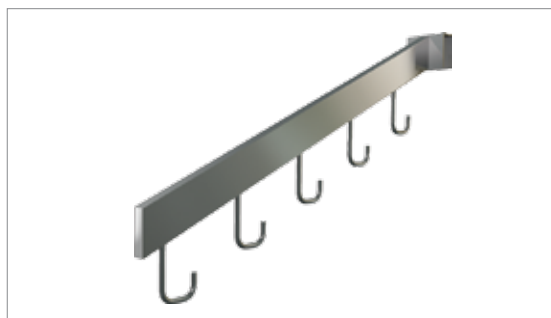

PEÇA ARARA FRONTAL CASCATA EM GANCHOS P/ TUBO RETANGULAR

CÓDIGO	DIMENSÕES	CARGA
TBRT0207	C=382mm	40kg
ACABAMENTO	Cromado