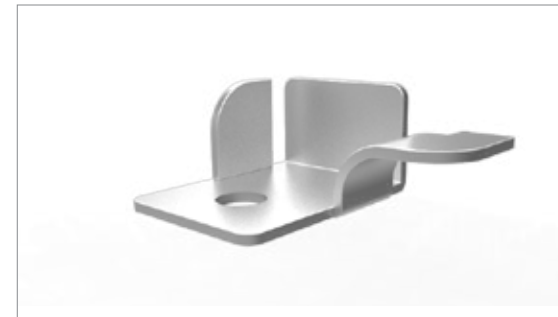

PEÇA DESCANSO PARA PRATELEIRA LADO DIREITO

CÓDIGO	DIMENSÕES	ACABAMENTO
DESC0003	L=22mm; H=10mm; P=28mm	Metálico