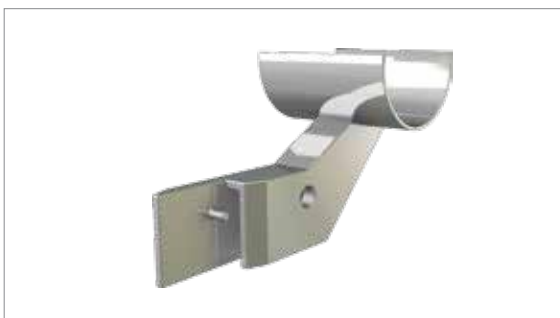

PEÇA TUBO CIRCULAR

CÓDIGO	DIMENSÕES	CARGA
TBCR0201	C=1220mm; E= 32mm	110kg
ACABAMENTO	Cromado	

PEÇA ACABAMENTO PARA TUBO CIRCULAR

CÓDIGO	DIMENSÕES
TBCR0202	C=26mm; H=50mm
ACABAMENTO	Cromado

PEÇA JUNÇÃO PARA TUBO CIRCULAR

CÓDIGO	DIMENSÕES
TBCR0203	C=110mm; H=26mm; R= 15mm
ACABAMENTO	Zincado

PEÇA ADAPTADOR PARA TUBO CIRCULAR CENTRAL

CÓDIGO	DIMENSÕES	CARGA
TBCR0204	C=82mm; R=16,5mm	50 Kg
ACABAMENTO	Cromado	

PEÇA ADAPTADOR PARA TUBO CIRCULAR ESQUERDO

CÓDIGO	DIMENSÕES	CARGA
TBCR0205	C=82mm; R=16,5mm	50 Kg
ACABAMENTO	Cromado	

PEÇA ADAPTADOR PARA TUBO CIRCULAR DIREITO

CÓDIGO	DIMENSÕES	CARGA
TBCR0206	C=82mm; R=16,5mm	50 Kg
ACABAMENTO	Cromado	

ACESSÓRIOS UNIVERSAIS