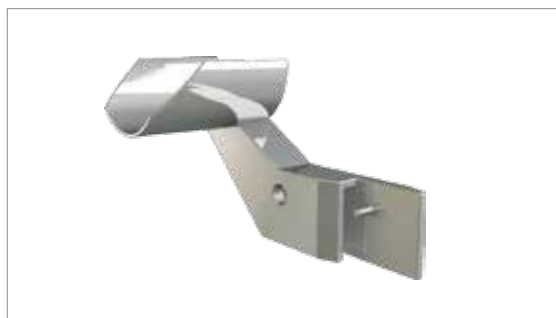

PEÇA TUBO CIRCULAR

CÓDIGO	DIMENSÕES	CARGA
TBCR0201	C=1220mm; E= 32mm	110kg
ACABAMENTO	Cromado	

PEÇA ACABAMENTO PARA TUBO CIRCULAR

CÓDIGO	DIMENSÕES
TBCR0202	C=26mm; H=50mm
ACABAMENTO	Cromado

PEÇA JUNÇÃO PARA TUBO CIRCULAR

CÓDIGO	DIMENSÕES
TBCR0203	C=110mm; H=26mm; R= 15mm
ACABAMENTO	Zincado

PEÇA ADAPTADOR PARA TUBO CIRCULAR CENTRAL

CÓDIGO	DIMENSÕES	CARGA
TBCR0204	C=82mm; R=16,5mm	50 Kg
ACABAMENTO	Cromado	

PEÇA ADAPTADOR PARA TUBO CIRCULAR ESQUERDO

CÓDIGO	DIMENSÕES	CARGA
TBCR0205	C=82mm; R=16,5mm	50 Kg
ACABAMENTO	Cromado	

PEÇA ADAPTADOR PARA TUBO CIRCULAR DIREITO

CÓDIGO	DIMENSÕES	CARGA
TBCR0206	C=82mm; R=16,5mm	50 Kg
ACABAMENTO	Cromado	

ACESSÓRIOS UNIVERSAIS

PEÇA GANCHO EM "S" PARA TUBO CIRCULAR

CÓDIGO	DIMENSÕES	CARGA
TBCR0208	L=86mm; H=90mm; E=6mm	120kg

ACABAMENTO Cromado

PEÇA FLANGE PARA TUBO CIRCULAR

CÓDIGO	DIMENSÕES	CARGA
TBCR0209	R=16,5mm; E=2mm	120kg

ACABAMENTO Cromado