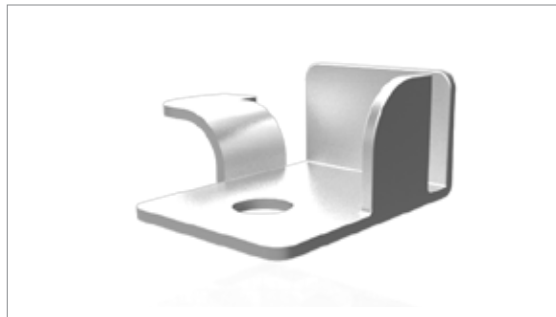

PEÇA

ARARA FRONTAL CASCATA EM CUBOS P/TUBO RETANGULAR

CÓDIGO	DIMENSÕES	CARGA
TBRT0206	C=422mm; E= 12mm	40 Kg
ACABAMENTO	Cromado	

PEÇA

GANCHO PARA TUBO RETANGULAR

CÓDIGO	DIMENSÕES
TBCR0209	C=304,8mm=12"; E=6mm
TBRT0210	C=228,6mm=9"; E=6mm
TBRT0211	C =152,4mm=6"; E=6mm
CARGA	15kg
ACABAMENTO	Cromado

ACESSÓRIOS UNIVERSAIS

PEÇA DESCANSO P/ PRATELEIRA DE CREMALHEIRA DUPLA 1" X 2"

CÓDIGO	DIMENSÕES	ACABAMENTO
DESC0001	L=38mm; H=10mm; P=16mm	Metálico

Obs: Pode ser usado em qualquer sistema/braço

PEÇA DESCANSO PARA PRATELEIRA LADO ESQUERDO